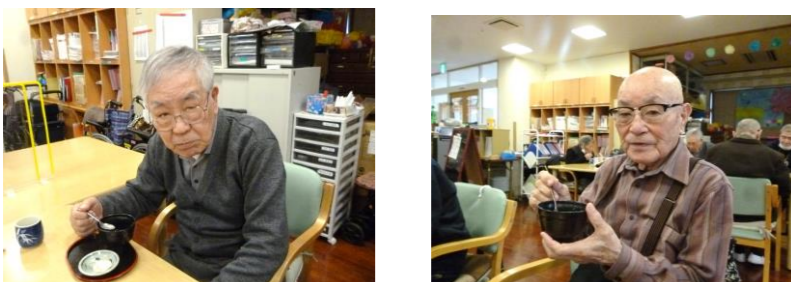

秋に植えた寒菊が満開です♪

毎日ラジオ体操とゲーム頑張ってます！

【鏡開き】

ぜんざいにしてみました。
塩昆布とお煎餅を添えて♪

※写真撮影の為、一時的にマスクを外しています。

・持ち物に必ずお名前を明記して頂きますようお願い致します。

2月の理美容のご案内
7日(水)16日(金)19日(月)22日(木)27日(火)

令和6年 2月レクリエーション予定